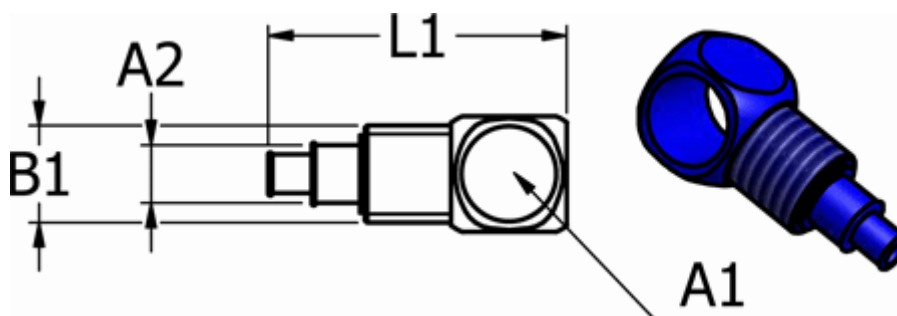

Varenummer: 5861312

Beskrivelse: Push-on fitting POM 13/12, Ø8/6 for gevind G 1/8"
banjoring, blå

Mål

For slange A2	= 8/6
Gevind på banjobolt	= G 1/8"
L1	= 33
Til banjobolt A1	= 14/11
Til omløber B1	= 16/13 M12x1